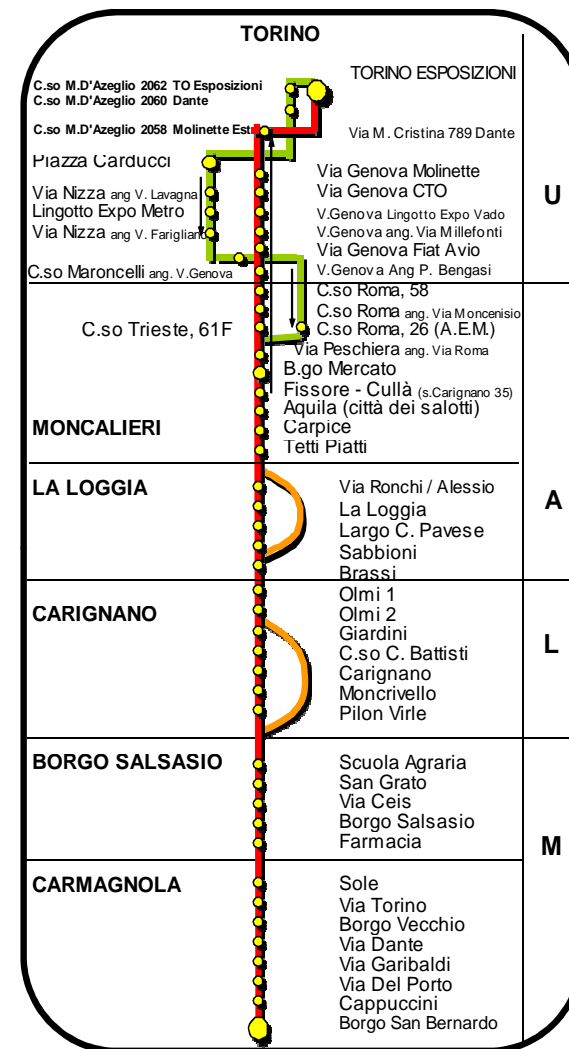

259 TORINO - CARMAGNOLA

TARIFE BIGLIETTI

TORINO

B	MONCALIERI			
C	A	LA LOGGIA		
D	C	B	CARIGNANO	
E	D	C	A	BG. SALSASIO
F	E	D	B	A CARMAGNOLA

TARIFE ABBONAMENTI

TORINO (U)

3	MONCALIERI - LA LOGGIA (A)			
4	2	CARIGNANO (L)		
5	3	2	BG. SALSASIO - CARMAGNOLA - TEKSID (M)	
6	4	3	2	BV. CROCETTA - CERESOLE (N)

(6) Parte da C.so Maroncelli alle ore 7.05

(7) Parte da Piazza Carducci

SERVIZIO IN COINCIDENZA

00.00

Linea 259 CARMAGNOLA - TORINO

orario in vigore dal 1 Maggio 2015

corsa	5711	5229 1003	5233	4045	1005	5239	5237	1009	1039	1011	5243	5245	4047	5265	1013	5275	5279	4049	1015	8037	5287	1019	1017	1021	1087		
<i>Consultare nota</i>	1		2			6	2					2	2-4		2							2			9		
GIORNI FESTIVI		■																						■			
AL SABATO		■		■					■				■			■		■	■					■	▲		
LUNEDI-VENERDI	■	■	■	■	■	▲	■	■		■	▲	■	■	▲	■	■	▲	■	■	▲	▲	■	■		▲		
ALBA				5.15									6.20					6.55									
SALUZZO		4.55			5.30			6.15	6.15	6.18					6.45					7.10			7.50	7.50	7.50	8.30	
B.S.BERNARDO	4.40																7.25										
CARMAGNOLA CAPPUCCINI	4.42																7.27								8.03		
CARMAGNOLA Via del Porto	4.43						6.25					6.45				7.10	7.28								8.05		
CARMAGNOLA V.le Garibaldi	4.45			5.55			6.30					6.50	v.nota			7.15	7.32	7.35							8.07		
CARIGNANO P.za C.Alberto	5.00	5.35	6.00	6.10	6.10	6.38	6.45	6.50	7.00	7.10	7.05	7.05	7.15	7.20	7.26	7.30	7.50	7.55	8.00	8.10	8.25	8.25	8.35	8.30	9.10		
LA LOGGIA Municipio	5.10	5.43	6.10	6.17	6.18	6.47	6.55		7.08	7.20	7.15	7.15	7.24	7.30	7.36	7.39		8.04	8.09	8.20				8.44	8.38		
TETTI PIATTI	5.15	5.49	6.15	6.22	6.23	6.51	7.00		7.10	7.25	7.20	7.20	7.30	7.35	7.40	7.43		8.09	8.13	8.25				8.48	8.42		
MONCALIERI B.Mercato	5.20	5.52	6.18	6.26	6.27	6.55	7.05	7.05	7.17	7.30	7.25	7.23	7.33	7.38	7.45	7.48		8.18	8.18	8.29				8.40	8.53	8.47	
TORINO Esposizioni	FIAT	6.10	6.35	6.45	6.45			7.25	7.25	7.35	7.50	7.45	7.45	8.00	8.00	8.10	8.10		8.40	8.40	8.50				9.05	9.20	9.05