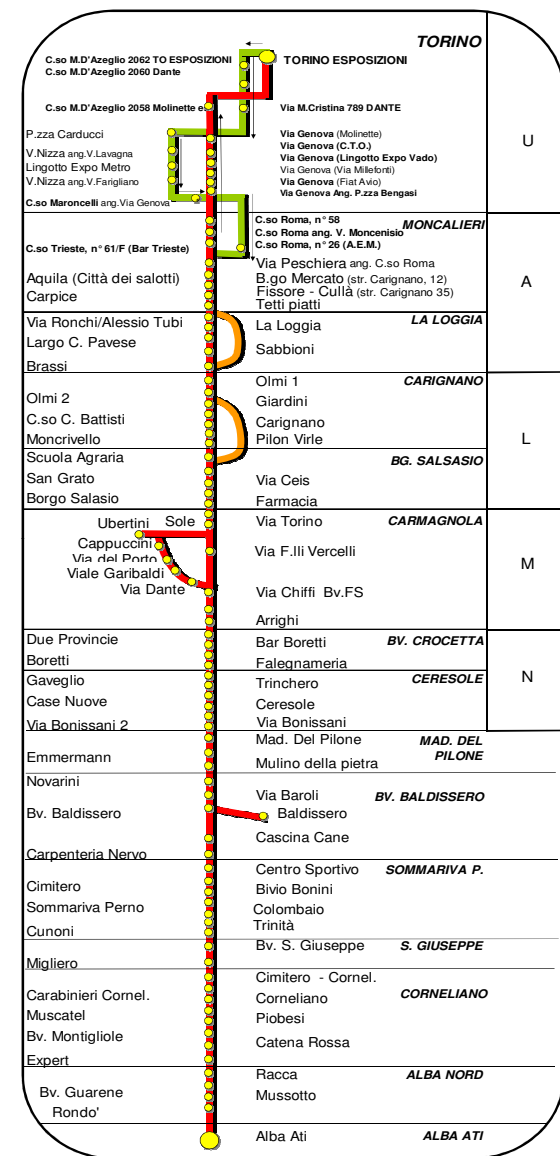

108 ALBA-CARMAGNOLA-TORINO

SALUZZO	Via Circonvallazione, 19	0175	478.811
CUNEO	Discesa Bellavista	0171	67.400
MONDOVI	Via Torino, 61	0174	40.285
ALBA	P.zza Dogliotti, 1	0173	362.949
CARIGNANO	Strada Saluzzo, 63/13	011	96.97.190

Miglioriamo insieme il servizio
info@buscompany.it www.buscompany.it