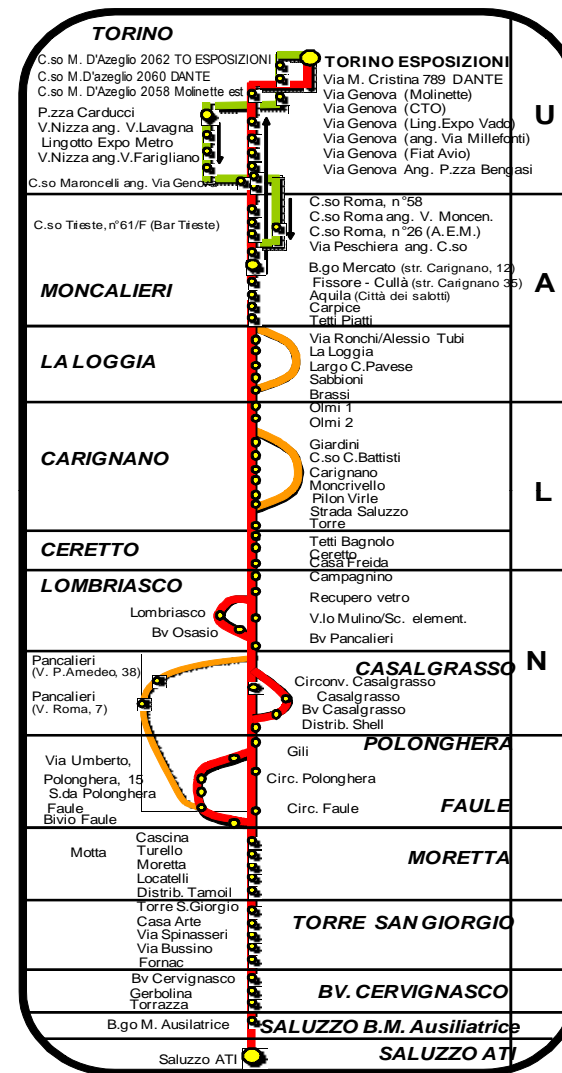

91 SALUZZO - TORINO

SALUZZO	Via Circonvallazione, 19	0175	478.811
CUNEO	Discesa Bellavista	0171	67.400
MONDOVI	Via Torino, 61	0174	40.285
ALBA	P.zza Dogliotti, 1	0173	362.949
CARIGNANO	Strada Saluzzo, 63/13	011	96.97.190

Miglioriamo insieme il servizio
info@buscompany.it www.buscompany.it